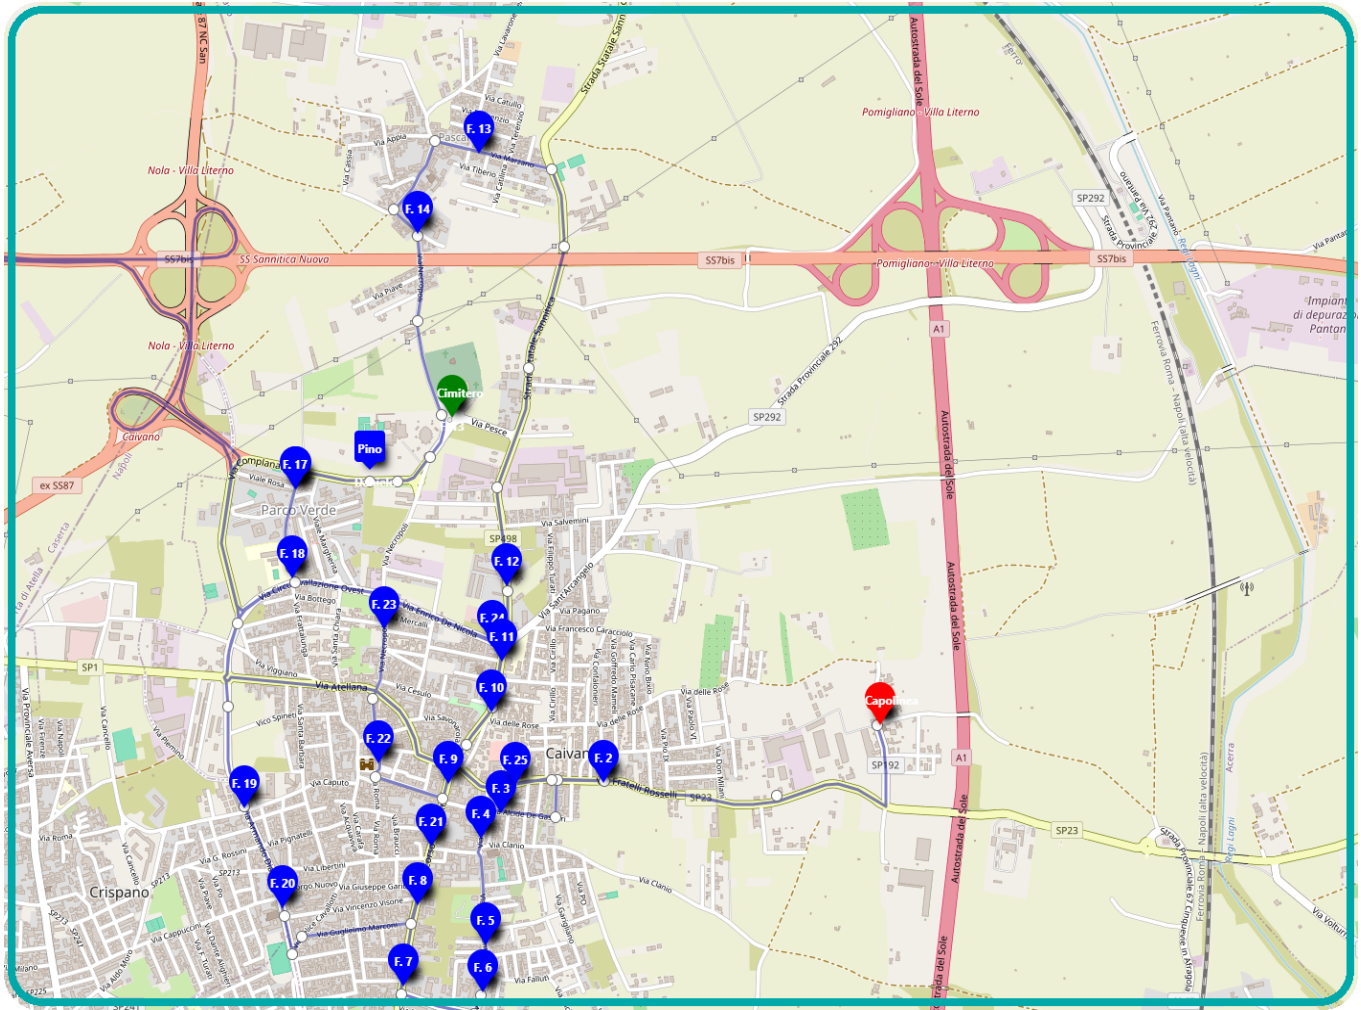

CaiVa!

la navetta della città

Percorso Bus Navetta CaiVa!

Comune di Caivano

ELENCO FERMATE

- | | |
|--------------------------------------|---|
| 1 CASOLLA | 14 Via G. Caruso 1 - Rodari |
| 2 Via Rosselli 99 | 15 CIMITERO |
| 3 Via De Gasperi 46 | 16 Via Complanare - Pino Daniele |
| 4 Via Lanna 17 | 17 Viale delle Magnolie - ASL |
| 5 Via Colanton Fiore | 18 Viale delle Magnolie - Morano |
| 6 Via Bellini 1, Scuola Media Milani | 19 Via Armando Diaz 172 |
| 7 Corso Umberto 46 | 20 Via Armando Diaz - P.zza Plebiscito 1 |
| 8 Corso Umberto 156 | 21 Corso Umberto I - P.zza 1 Maggio Campiglione |
| 9 Corso Umberto 312 | 22 Piazza Cesare Battisti 1 |
| 10 Corso Umberto I, 403 | 23 Viale del Rinascimento - Plesso Bruno Ciari |
| 11 Corso Umberto I, IC De Gasperi | 24 Via Enrico De Nicola 1 |
| 12 S.S. Sannitica - Università | 25 Via Fratelli Rosselli - Mercato Comunale |
| 13 Via Marzano 29 | 26 CASOLLA - Rientro al capolinea |